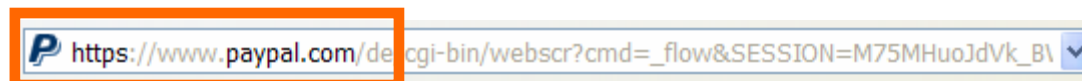

En esta página usted puede ver que la pieza de piano seleccionado fue añadido al carro. Ahora tiene 2 primeras opciones:

a) Si desea **añadir más piezas de piano al carro**. Luego haga clic en "Continuar compra".