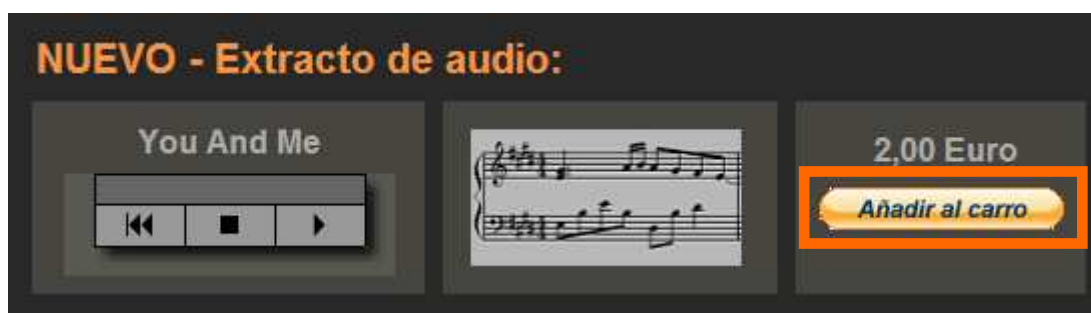

Instrucciones para el pago con PayPal

La siguiente guía le dará una referencia rápida sobre cómo usar los botones de PayPal en la Calma-Down-Corner página de descarga. Si a continuación, aún tiene alguna pregunta sobre el pago, por favor envíenos un breve e-mail a mail@calm-down-corner.net - vamos a responder a sus preguntas en cualquier caso.

1. Añadir piezas para piano PREMIUM al carro de PayPal

En la página de descarga piezas PREMIUM de la Calma-Down-Corner se puede encontrar un botón "Añadir al carro" justo al lado de cada pieza de piano.

Si hace clic en él, usted va a un *sitio seguro de PayPal*.