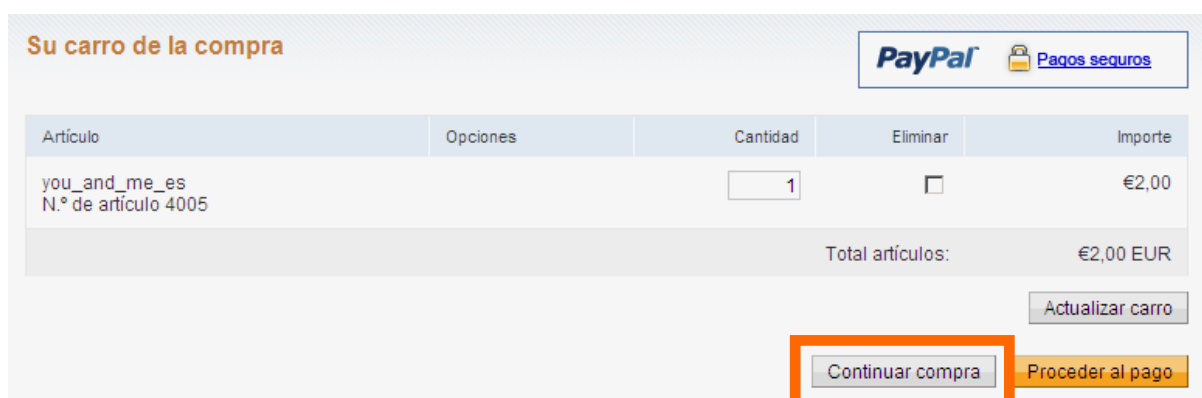

1. Añadir piezas para piano PREMIUM al carro de PayPal

En la página de descarga piezas PREMIUM de la Calma-Down-Corner se puede encontrar un botón "Añadir al carro" justo al lado de cada pieza de piano.

Si hace clic en él, usted va a un *sitio seguro de PayPal*.

En esta página usted puede ver que la pieza de piano seleccionado fue añadido al carro. Ahora tiene 2 primeras opciones:

a) Si desea **añadir más piezas de piano al carro**. Luego haga clic en "Continuar compra".